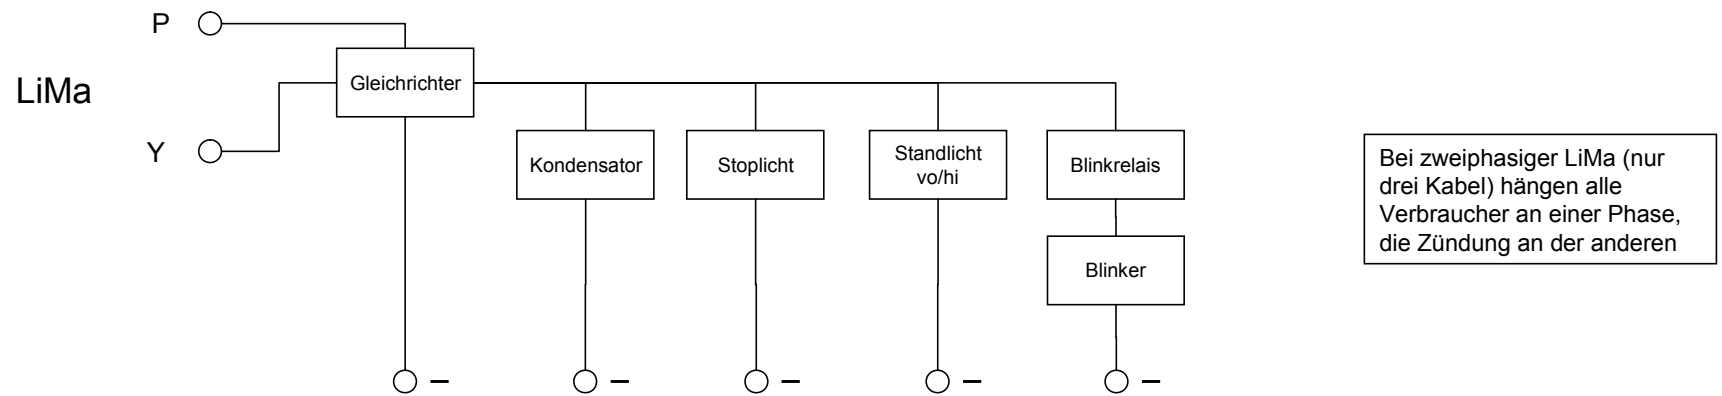

# Stromlaufplan Honda XR 600 – [www.xr600.de](http://www.xr600.de) – Version 0.1

Kann auch direkt auf Masse gehen, dann nur vier Kabel